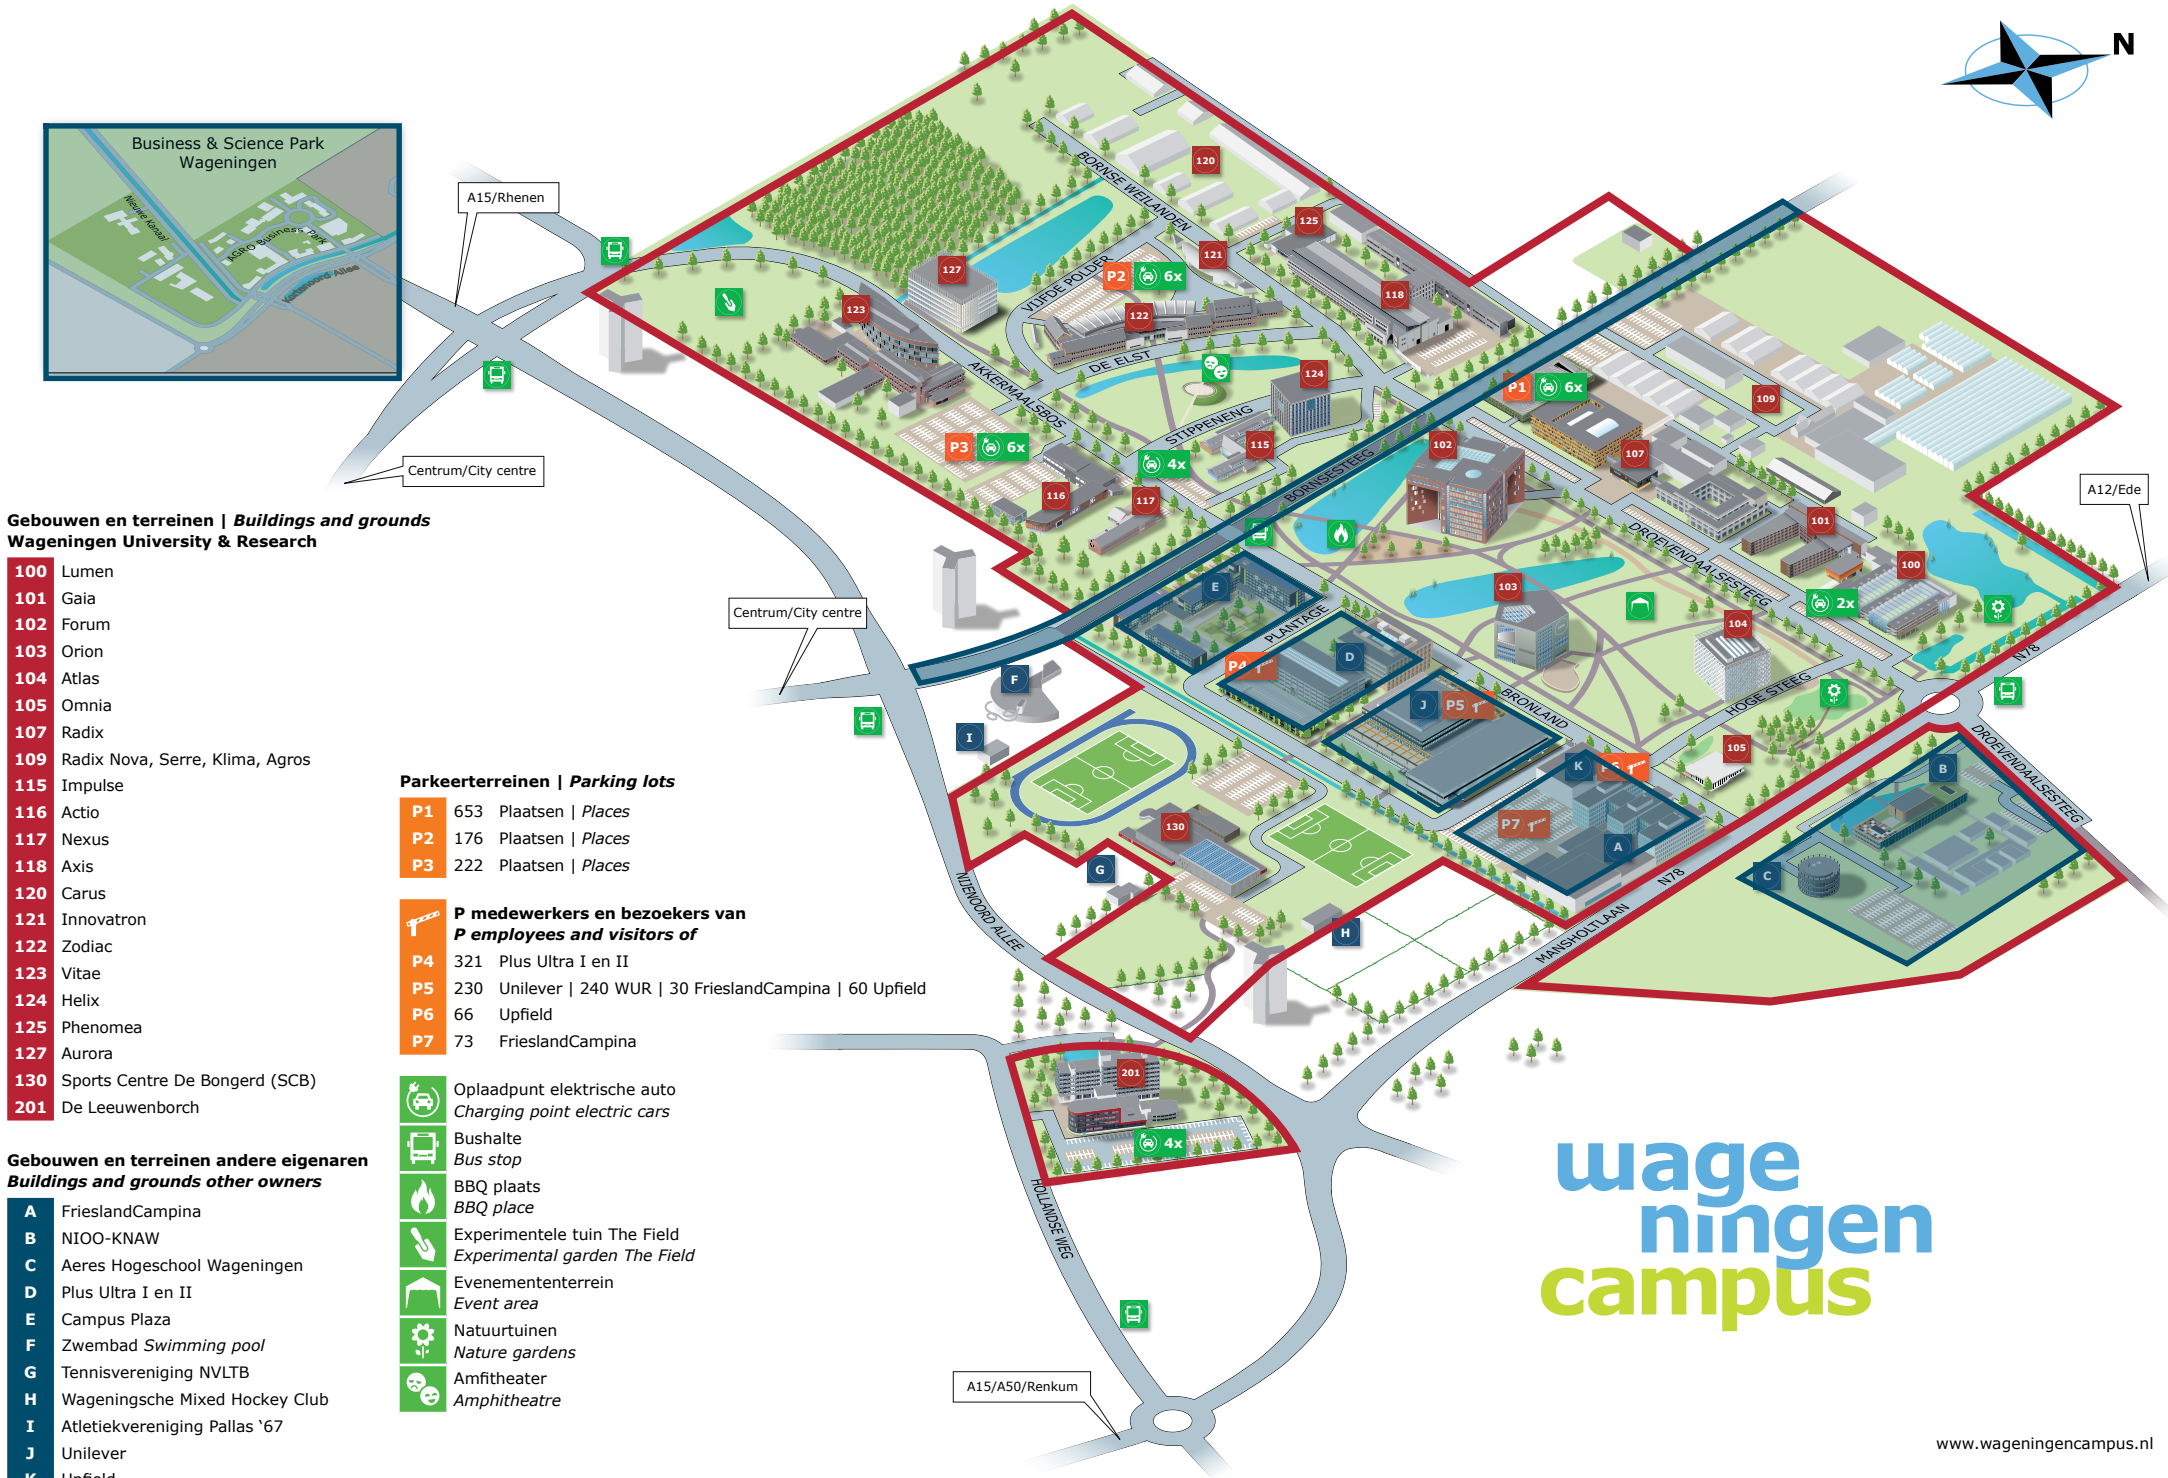

Parkeerterreinen | Parking lots

- P1 653 Plaatsen | Places
- P2 176 Plaatsen | Places
- P3 222 Plaatsen | Places

**P medewerkers en bezoekers van
P employees and visitors of**

- P4 321 Plus Ultra I en II
- P5 230 Unilever | 240 WUR | 30 FrieslandCampina | 60 Upfield
- P6 66 Upfield
- P7 73 FrieslandCampina

Oplaadpunt elektrische auto
Charging point electric cars

Bushalte
Bus stop

BBQ plaats
BBQ place

Experimentele tuin The Field
Experimental garden The Field

Evenemententerrein
Event area

Natuurtuinen
Nature gardens

Amfitheater
Amphitheatre

**Gebouwen en terreinen andere eigenaren
Buildings and grounds other owners**

- A FrieslandCampina
- B NIOO-KNAW
- C Aeres Hogeschool Wageningen
- D Plus Ultra I en II
- E Campus Plaza
- F Zwembad Swimming pool
- G Tennisvereniging NVLTB
- H Wageningse Mixed Hockey Club
- I Atletiekvereniging Pallas '67
- J Unilever
- K Upfield